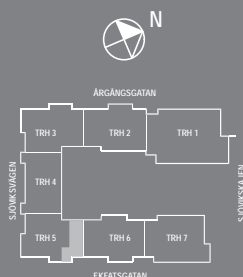

2

rum & kök, 62 kvm

- Genomgående lägenhet
- Stort sovrum
- Sjöglimt

För symbolförklaring, se flik på sista uppslaget.

KAJEN 5, ETAPP 2
LGH NR:

51403

RUMSHÖJD 2850 MM,
DÅR EJ ANNAT ANGES

JM reserverar sig för eventuella ändringar och tryckfel. Fotografier och illustrationer är idébilder som kan avvika från verkligheten.