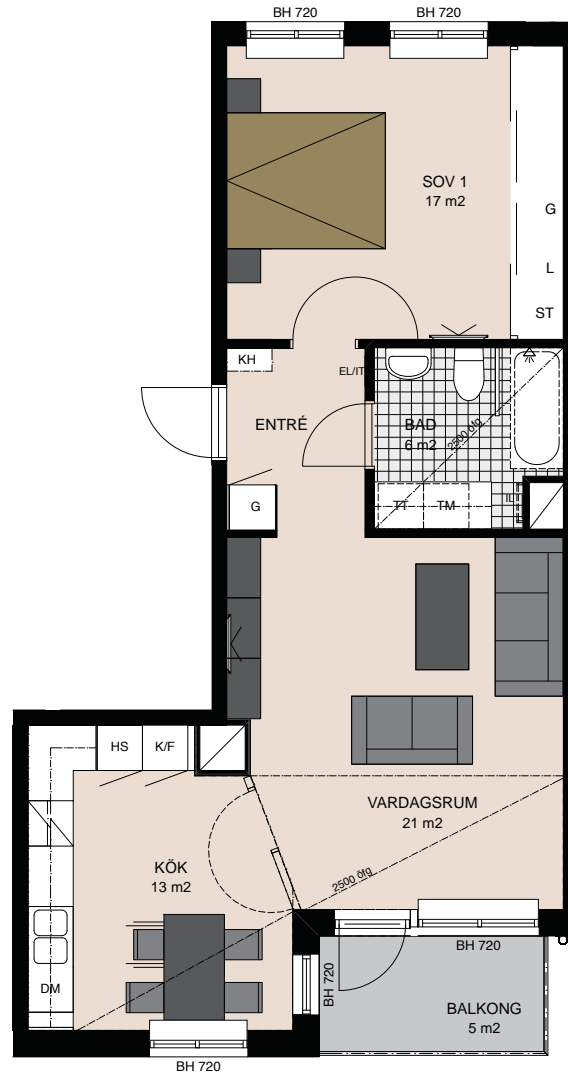

2

rum & kök, 62 kvm

- Genomgående lägenhet
- Stort sovrum
- Sjöglimt

För symbolförklaring, se flik på sista uppslaget.

KAJEN 5, ETAPP 2
LGH NR:

51403

RUMSHÖJD 2850 MM,
DÅR EJ ANNAT ANGES

JM reserverar sig för eventuella ändringar och tryckfel. Fotografier och illustrationer är idébilder som kan avvika från verkligheten.