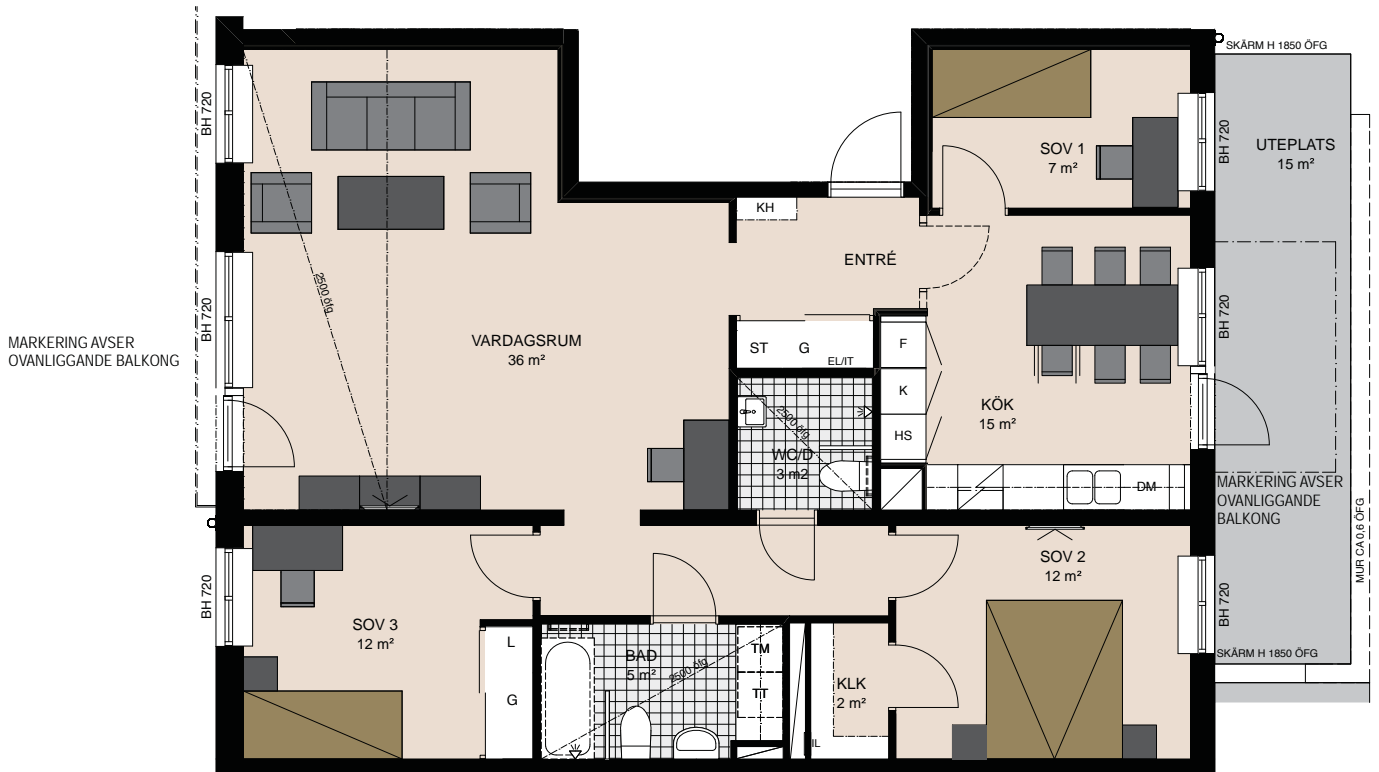

4

rum & kök, 107 kvm

- Stor uteplats mot lugn inergård med sjöglint
- Stort badrum och WC/D
- Stort vardagsrum

För symbolförklaring, se flik på sista uppslaget.

KAJEN 5, ETAPP 2
LGH NR:

41002

RUMSHÖJD 2850 MM,
DÄR EJ ANNAT ANGES