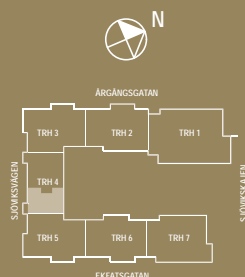

4

rum & kök, 107 kvm

- Stor uteplats mot lugn inergård med sjöglint
- Stort badrum och WC/D
- Stort vardagsrum

För symbolförklaring, se flik på sista uppslaget.

KAJEN 5, ETAPP 2
LGH NR:

41002

RUMSHÖJD 2850 MM,
DÄR EJ ANNAT ANGES