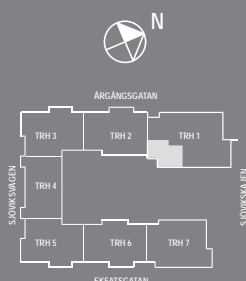

KAJEN 5 LGH NR:

12304, 12404, 12504, 12604,
12704, 12804, 12904, 13004,
13104, 13204

VID TILL- ELLER FRÅNVAL AV VÄGGAR
KAN INKLÄDNADER FÖR SPRINKLER
KOMMA ATT JUSTERAS.