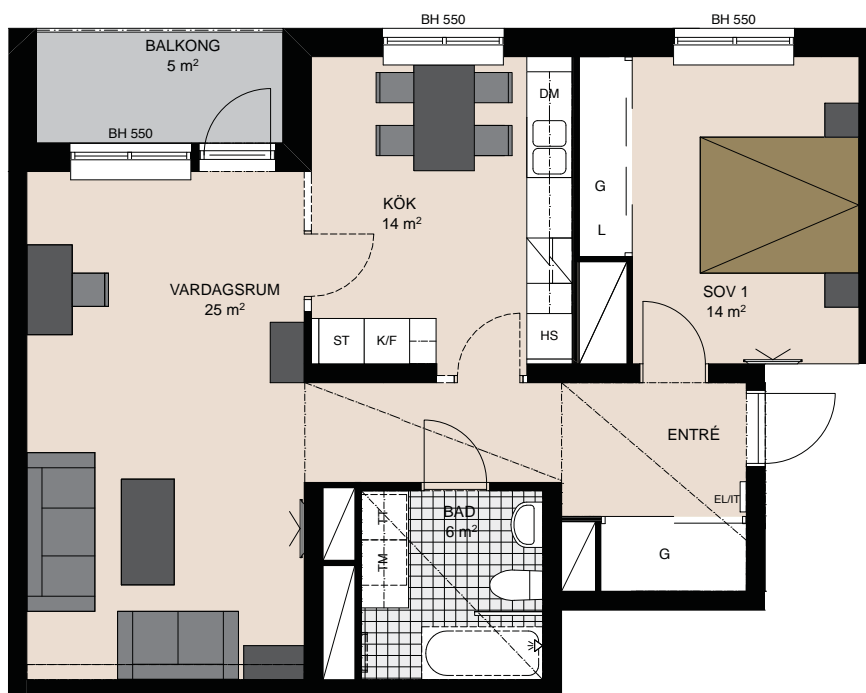

2

rum & kök, 72 kvm

- Sjöutsikt
- Fin sällskapsdel
- Kök med matplats

För symbolförklaring, se flik på sista uppslaget

KAJEN 5
LGH NR:

11101, 11201, 11301, 11401,
11501, 11601, 11701

VID TILL- ELLER FRÅNVAL AV VÄGGAR
KAN INKLÄDNADER FÖR SPRINKLER
KOMMA ATT JUSTERAS.