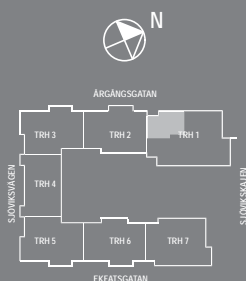

2

rum & kök, 72 kvm

- Sjöutsikt
- Fin sällskapsdel
- Kök med matplats

För symbolförklaring, se flik på sista uppslaget

KAJEN 5
LGH NR:

11101, 11201, 11301, 11401,
11501, 11601, 11701

VID TILL- ELLER FRÅNVAL AV VÄGGAR
KAN INKLÄDNADER FÖR SPRINKLER
KOMMA ATT JUSTERAS.