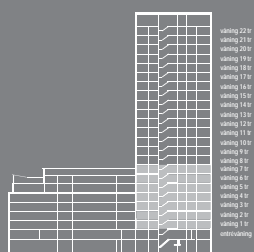

2

rum & kök, 72 kvm

- Sjöutsikt
- Fin sällskapsdel
- Kök med matplats

För symbolförklaring, se flik på sista uppslaget

KAJEN 5
LGH NR:

11101, 11201, 11301, 11401,
11501, 11601, 11701

VID TILL- ELLER FRÅNVAL AV VÄGGAR
KAN INKLÄDNADER FÖR SPRINKLER
KOMMA ATT JUSTERAS.